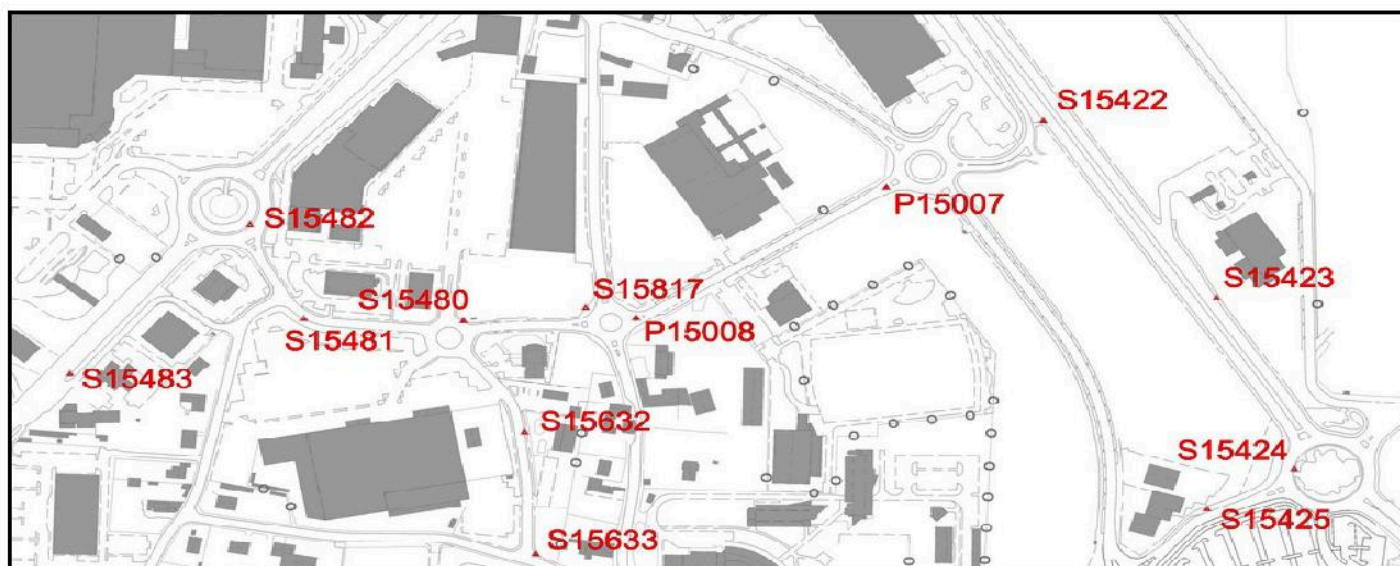

1.5 cm

N° CAT NTF

Orientations possibles	Point A	Gisement	Point B	Gisement
	P15008	264,0130 Grades		
	Point C	Gisement	Point D	Gisement

### PLAN DE SITUATION